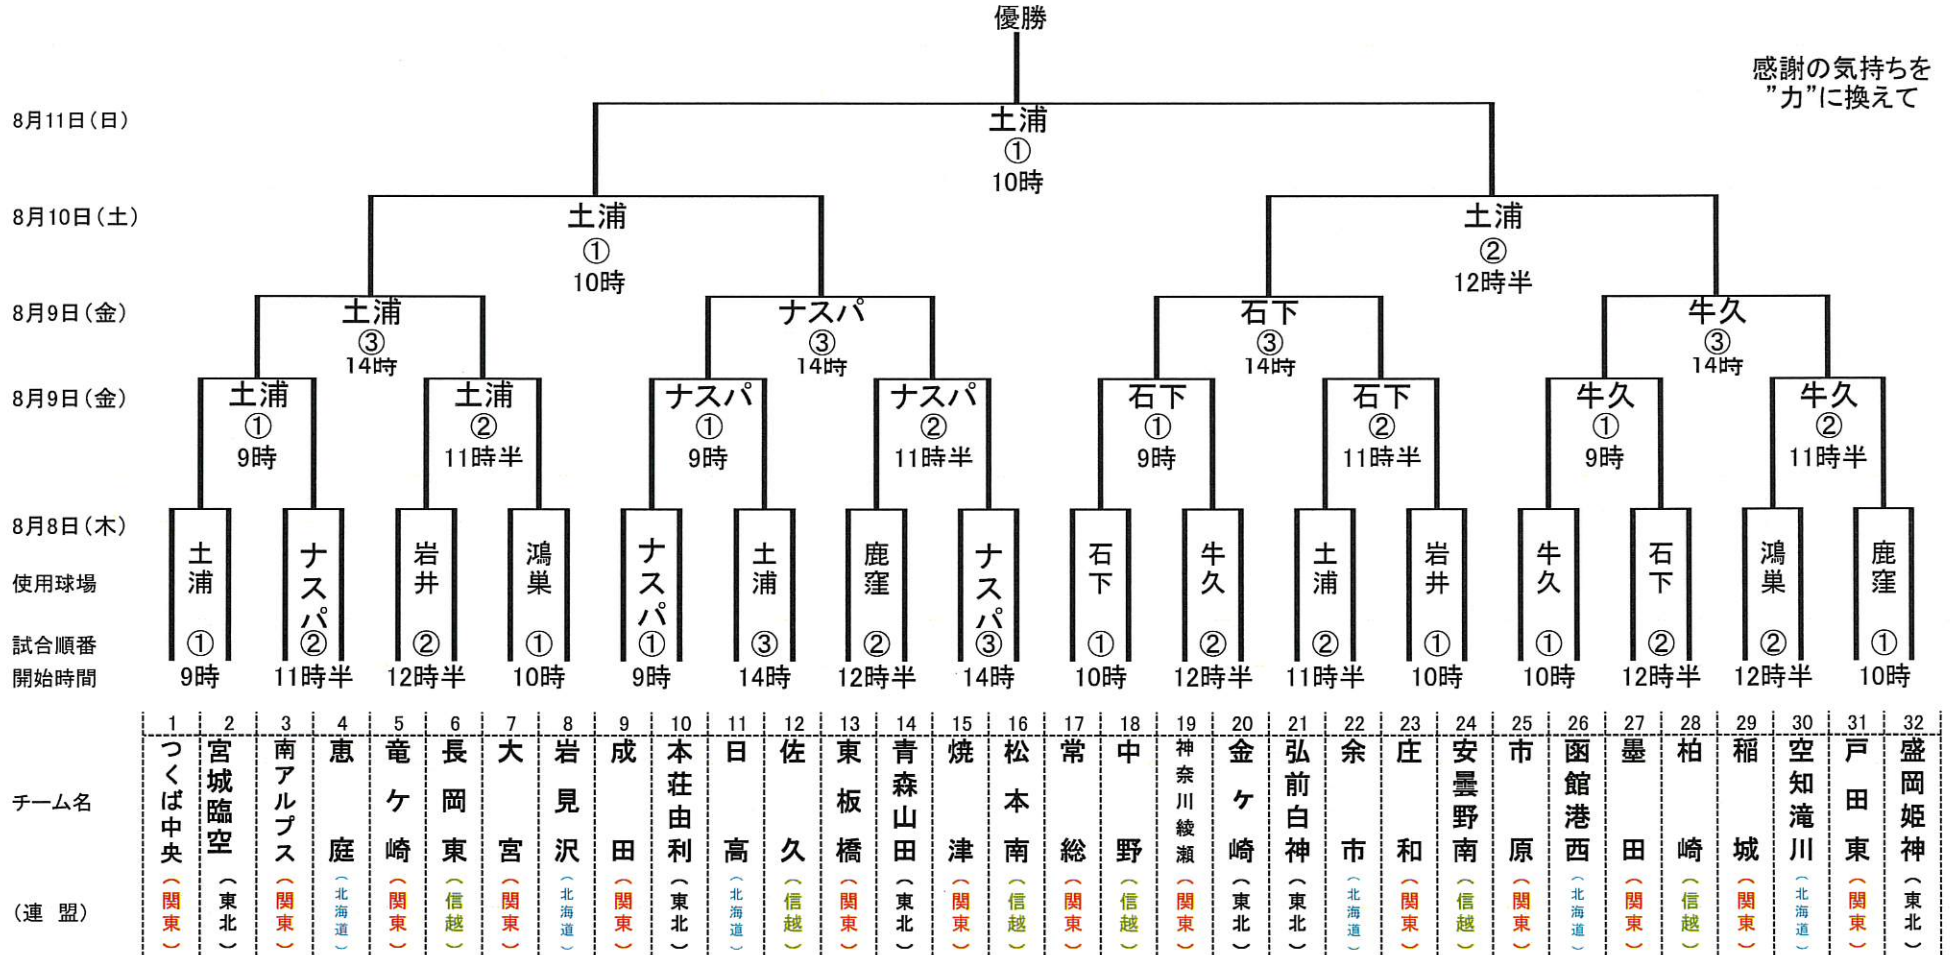

2019 第8回日本リトルシニア東日本選抜野球大会

感謝の気持ちを
”力”に換えて

【凡例】 土浦:J.comスタジアム土浦 ナスパ:ナスパスタジアム 岩井:岩井球場 鴻巣:鴻巣市フラワースタジアム 鹿窪:鹿窪球場 石下:石下球場 牛久:牛久運動公園野球場
 ※試合開始時間は、天候や試合展開などにより変更になることがあります。